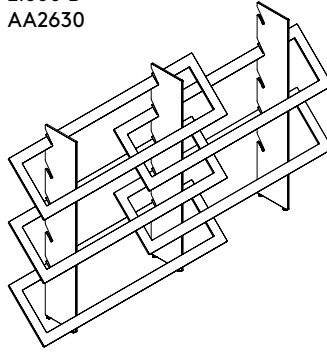

Aura

MODAL
CONCEPT

Technik trifft Seele

Der Clou dieses skulpturalen Regalereignisses ist die Konstruktion. Ganz ohne Werkzeuge auf- und abbaubar und nach Bedarf erweiterbar, verbindet es die souveräne High-Tech-Optik glänzenden Aluminiums mit der Wärme und Emotion rustikaler Holzeinlagen. Damit entspricht Aura der Leidenschaft urbanen Lebensgefühls für kultivierte Gestaltungsfreiheit und Mobilität. In der überarbeiteten Version wird die Aura der Exklusivität und der lebendigen Kontraste durch neue Farben noch weiter herausgearbeitet.

Details

Einfach
300 T
1.266 H
1.400 B
AA1430

Doppelt
300 T
1.266 H
2.600 B
AA2630

Ablage
300 B
255 T
255 H
AAZ1

**Oberflächen
Aluminium**

Sandsilber matt
A1

Sandsilber geschliffen
A2

Goldbronze matt
A3