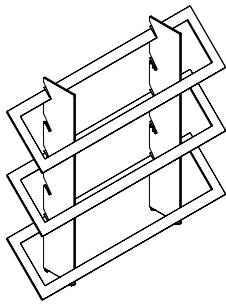

Aura

MODAL
CONCEPT

Technik trifft Seele

Der Clou dieses skulpturalen Regalereignisses ist die Konstruktion. Ganz ohne Werkzeuge auf- und abbaubar und nach Bedarf erweiterbar, verbindet es die souveräne High-Tech-Optik glänzenden Aluminiums mit der Wärme und Emotion rustikaler Holzeinlagen. Damit entspricht Aura der Leidenschaft urbanen Lebensgefühls für kultivierte Gestaltungsfreiheit und Mobilität. In der überarbeiteten Version wird die Aura der Exklusivität und der lebendigen Kontraste durch neue Farben noch weiter herausgearbeitet.

Details

Einfach
300 T
1.266 H
1.400 B
AA1430

Doppelt
300 T
1.266 H
2.600 B
AA2630

Ablage
300 B
255 T
255 H
AAZ1

**Oberflächen
Aluminium**

Sandsilber matt
A1

Sandsilber geschliffen
A2

Goldbronze matt
A3