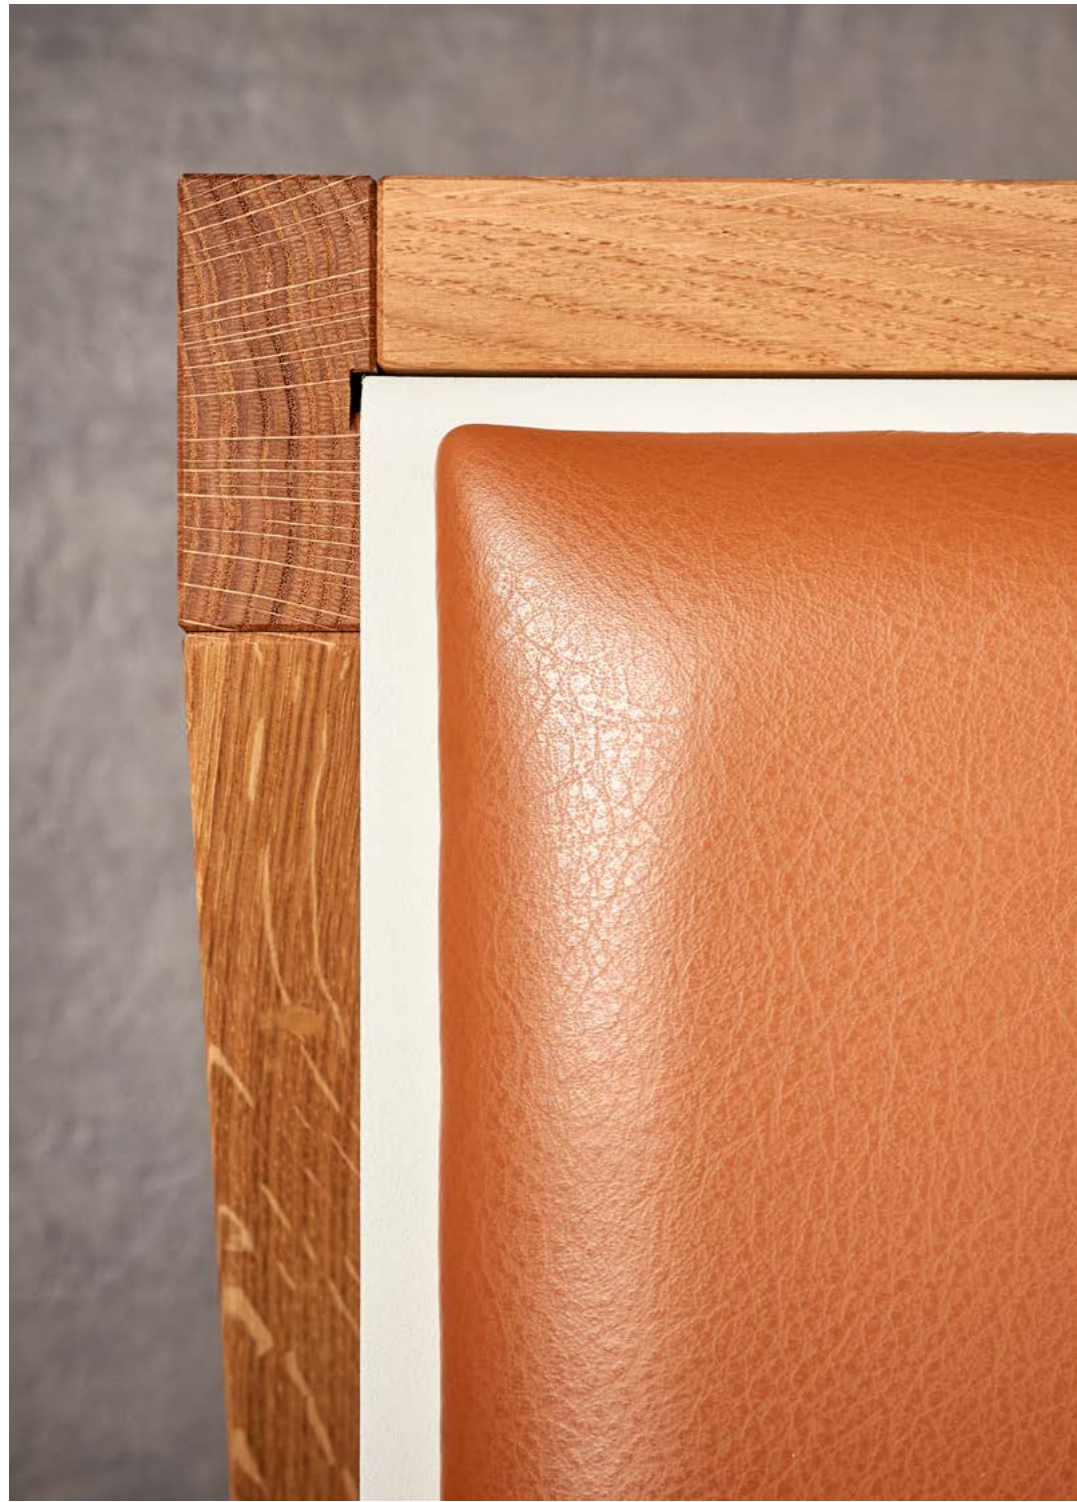

# Ihr Unternehmenssitz

Mit unübersehbarer Verve zieht Triton die Blicke auf sich. Die Aussage: Hier ist Spielraum für Kreativität, Innovation und Wertigkeit. Das außergewöhnliche, skulpturale Design beweist die Freude an spielerischer Kombination und handwerklicher Meisterschaft. Aluminium, Holz, Leder oder Filz verbinden sich zu einem repräsentativen Meilenstein für den Eingangs-, Warte- und Objektbereich. Triton ist leicht zu reinigen und hygienisch. Übrigens lässt auch der Sitzkomfort keine Wünsche offen. Unsere Empfehlung: Sanft einschwingen und das Gefühl der Andersartigkeit genießen.

**Details**

Objektstuhl  
425 B  
920 H | 490 SH  
605 T  
TN1

**Oberfläche  
Fußgestell  
Holz**

Wildeiche hell  
Echtholz  
HE1

Eiche dunkel  
Echtholz  
HE3

**Oberfläche  
Sitzfläche  
Metall**

Verkehrsweiß 9016  
MP1