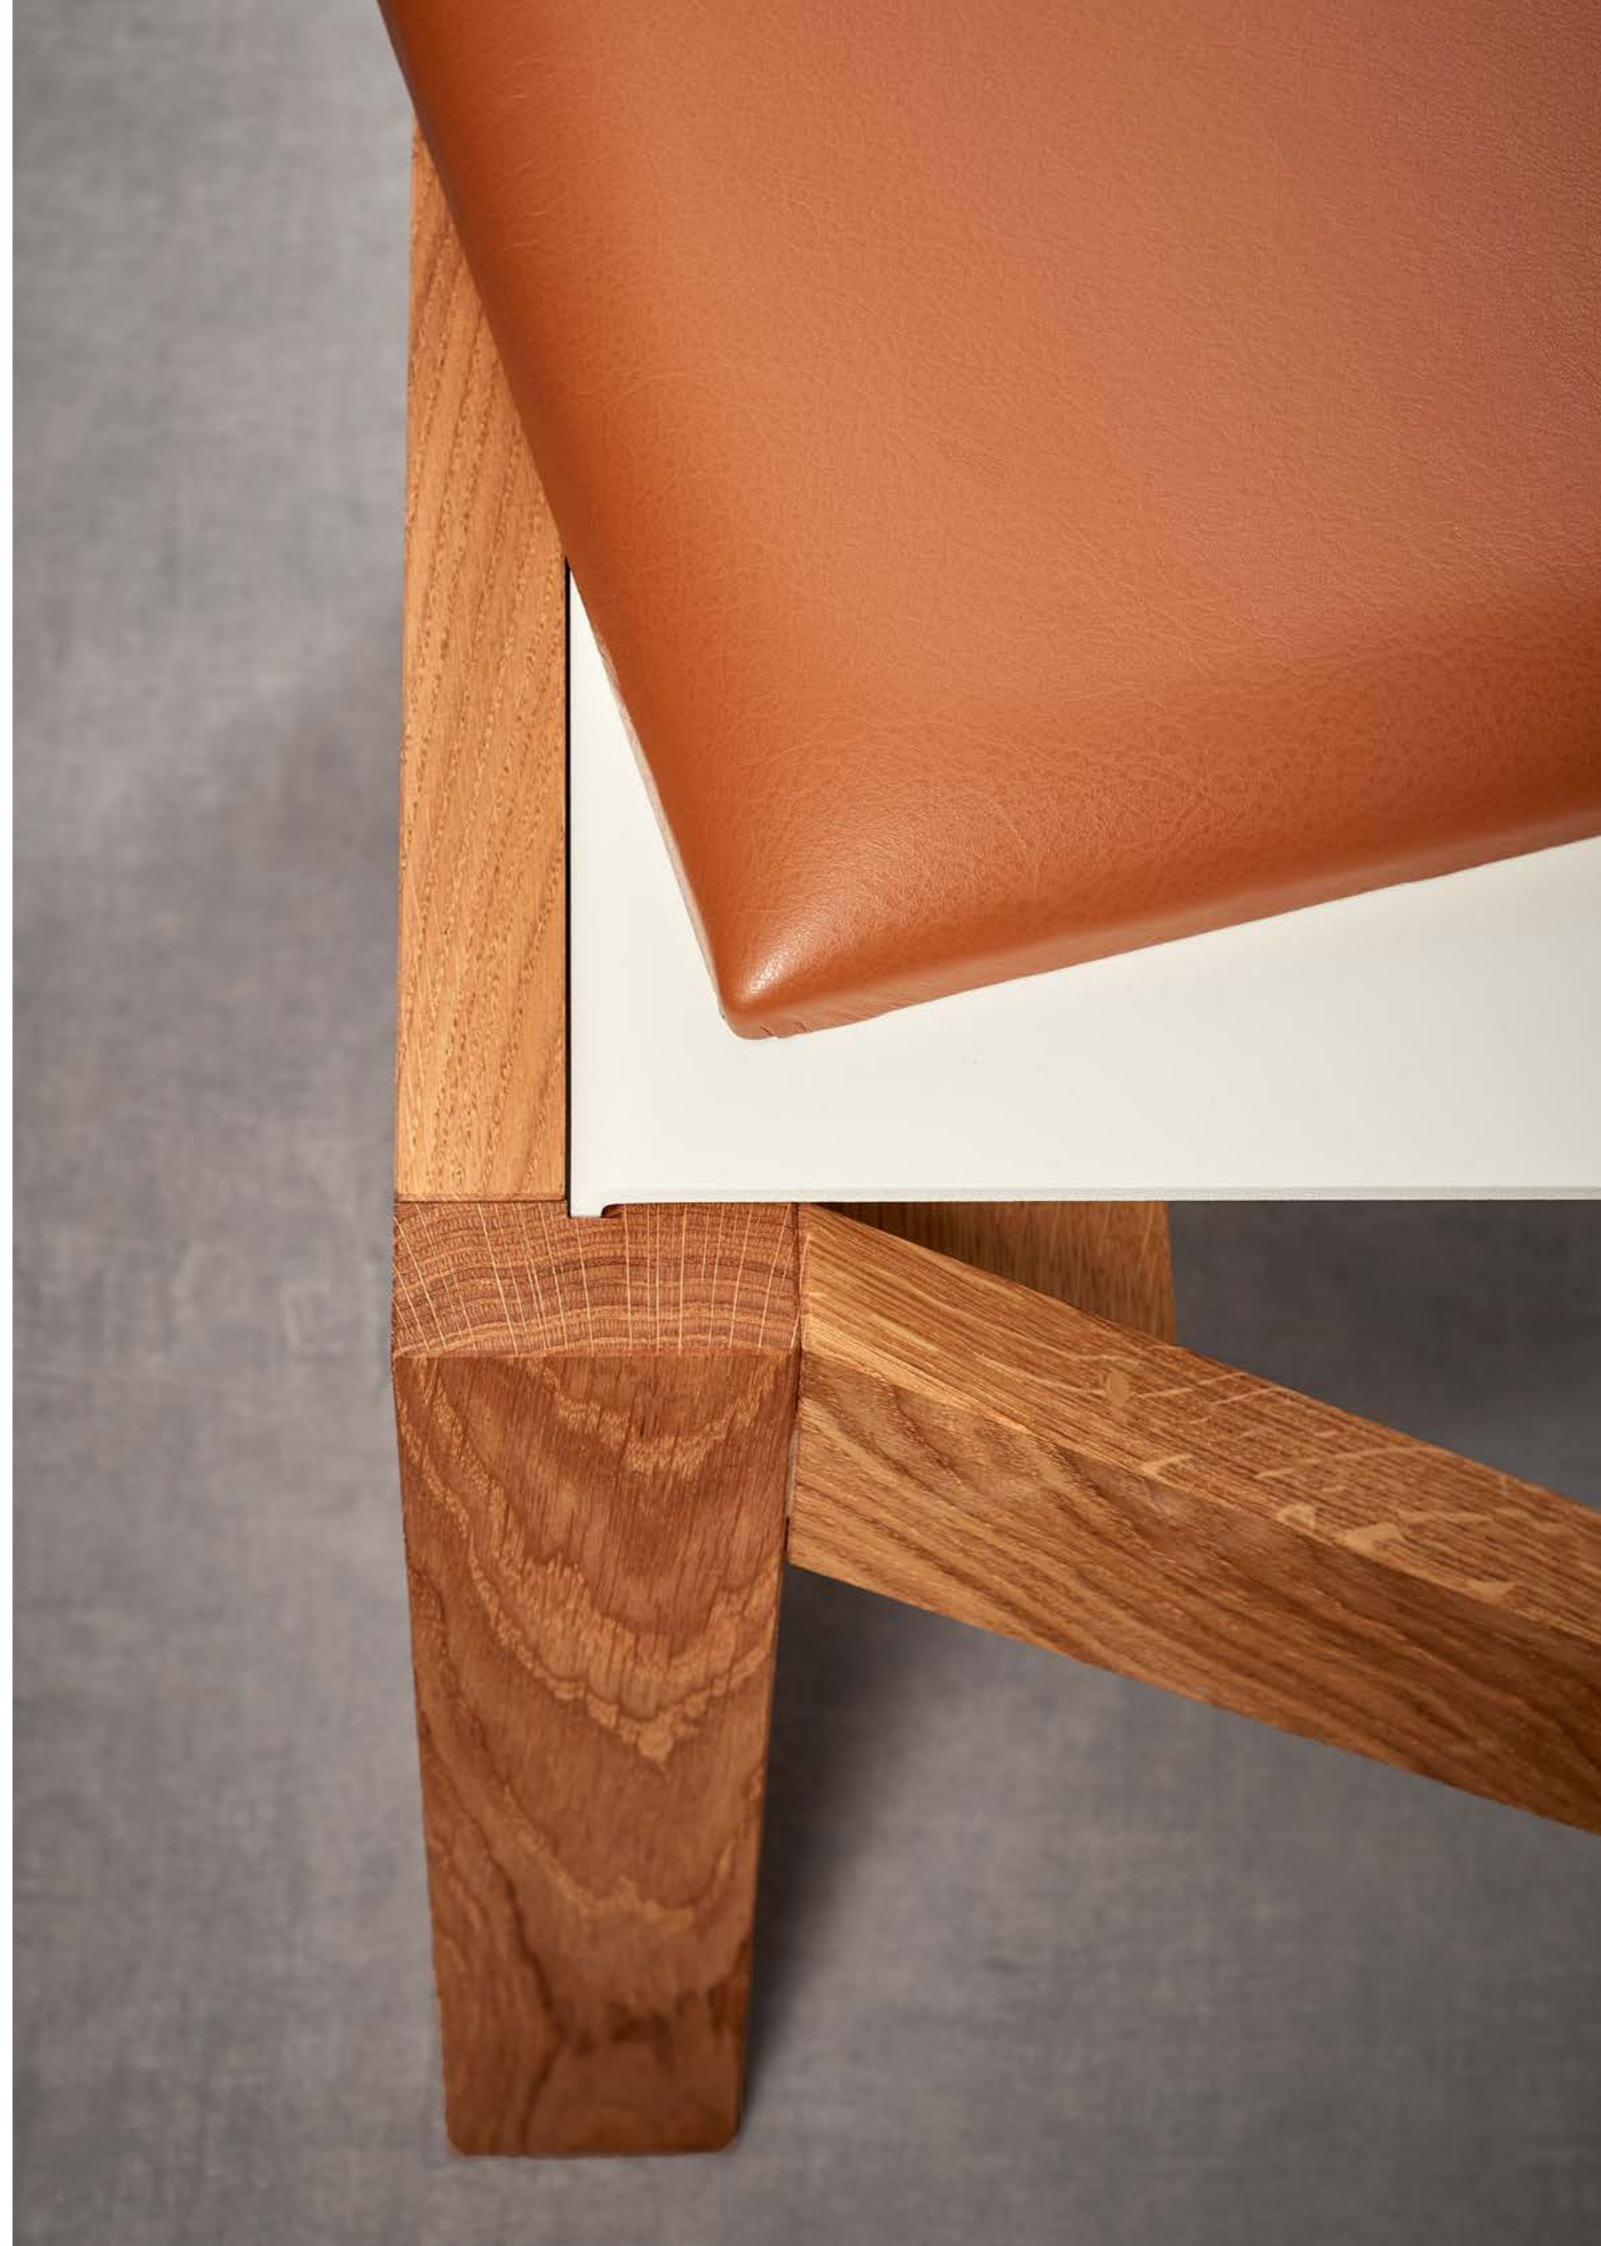

# Ihr Unternehmenssitz

Mit unübersehbarer Verve zieht Triton die Blicke auf sich. Die Aussage: Hier ist Spielraum für Kreativität, Innovation und Wertigkeit. Das außergewöhnliche, skulpturale Design beweist die Freude an spielerischer Kombination und handwerklicher Meisterschaft. Aluminium, Holz, Leder oder Filz verbinden sich zu einem repräsentativen Meilenstein für den Eingangs-, Warte- und Objektbereich. Triton ist leicht zu reinigen und hygienisch. Übrigens lässt auch der Sitzkomfort keine Wünsche offen. Unsere Empfehlung: Sanft einschwingen und das Gefühl der Andersartigkeit genießen.

**Details**

Objektstuhl  
425 B  
920 H | 490 SH  
605 T  
TN1

**Oberfläche  
Fußgestell  
Holz**

Wildeiche hell  
Echtholz  
HE1

Eiche dunkel  
Echtholz  
HE3

**Oberfläche  
Sitzfläche  
Metall**

Verkehrsweiß 9016  
MP1

RAL 9005 Schwarz  
MP2

**Sitzauflege  
Polster**

Filz-Auflage  
TNZ1

Schwarzes Leder  
TNZ2

Braunes Leder  
TNZ3